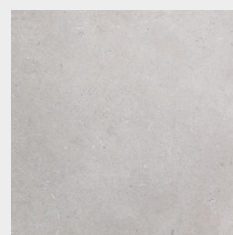

GUIDE DES TAILLES

CONSEILS DE POSE

LA POSE*

*Retrouvez ci-dessus nos instructions de pose.

DES IDÉES ?

ESSENTIELS

UTILISATION

Finition vibrée : À l'intérieur, ce dallage anime le sol en jouant avec divers formats, ajoutant une touche authentique et pouvant embellir terrasses et contours de piscine.

Margelles de piscine : La margelle Chazeuil aux bords droits complète harmonieusement le dallage assorti pour habiller votre contour de piscine.

Attention, sur une même pierre, des zones dures et d'autres tendres sont présentes. Cela engendre un pommelage naturel qui ne peut faire l'objet d'une contestation.

ENTRETIEN

Nettoyage : Lithofin Multi- nettoyant.

Traitement : Lithofin Fleckstop W.

Possibilité Brillet net en intérieur.

Entretien : Lithofin Wash & Clean.

Let the stone live

Téléchargez notre application !

SHOWROOM LA BRÈDE
La Sauque - Lieu-dit La Tuillière
33640 Ayguemorte-les-Graves
Tél. 05 56 78 44 45

SHOWROOM GUJAN-MESTRAS
21 bis Allée Ferdinand de Lesseps
33470 Gujan-Mestras
Tél. 05 64 10 03 74