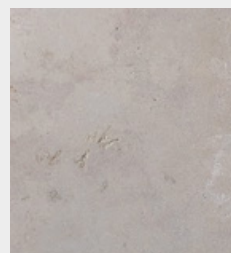

GUIDE DES TAILLES

CONSEIS DE POSE

LA POSE*

*Retrouvez ci-dessus nos instructions de pose.

DES IDÉES ?

ESSENTIELS

UTILISATION

Opus - Intérieur ou extérieur, ce dallage crée un jeu de rythmes sur le sol grâce à ses formats variés. Il apporte une touche authentique à votre sol.

Les margelles de piscine en finition assortie, disponibles en 3 cm et 5 cm, s'intègrent parfaitement à l'ensemble pour la décoration d'un contour de piscine.

Attention, sur une même pierre, des zones dures et d'autres tendres sont présentes. Cela engendre un pommelage naturel qui ne peut faire l'objet d'une contestation.

ENTRETIEN

Nettoyage : Lithofin Multi-nettoyant ou Hydronet
Traitement : Lithofin Fleckstop W ou Aquifuge Oléofuge.

Let the stone live

Téléchargez notre application !

SHOWROOM LA BRÈDE
La Sauque - Lieu-dit La Tuillière
33640 Ayguemorte-les-Graves
Tél. 05 56 78 44 45

SHOWROOM GUJAN-MESTRAS
21 bis Allée Ferdinand de Lesseps
33470 Gujan-Mestras
Tél. 05 64 10 03 74