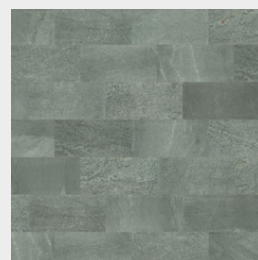

GRÈS CÉRAME TRÉSOR DE BALI

Le grès cérame Trésor de Bali est la solution idéale pour l'aménagement d'une piscine et d'un bassin aux couleurs d'un lagon

ORIGINE : 

UTILISATION

En alternative à la pierre naturelle, notre grès cérame **Trésor de Bali** est un carrelage idéal pour l'habillage intérieur d'un bassin ou d'une piscine. Chaque dalle apporte un décor variable, à panacher lors de la pose pour un rendu très naturel.

RECOMMANDATIONS

Après la réalisation des travaux préparatoires d'étanchéité, la pose du grès cérame en milieu immergé se fait à l'aide d'une colle Aquiflex souple, suivie d'un jointoiment à l'époxy.

Let the stone live